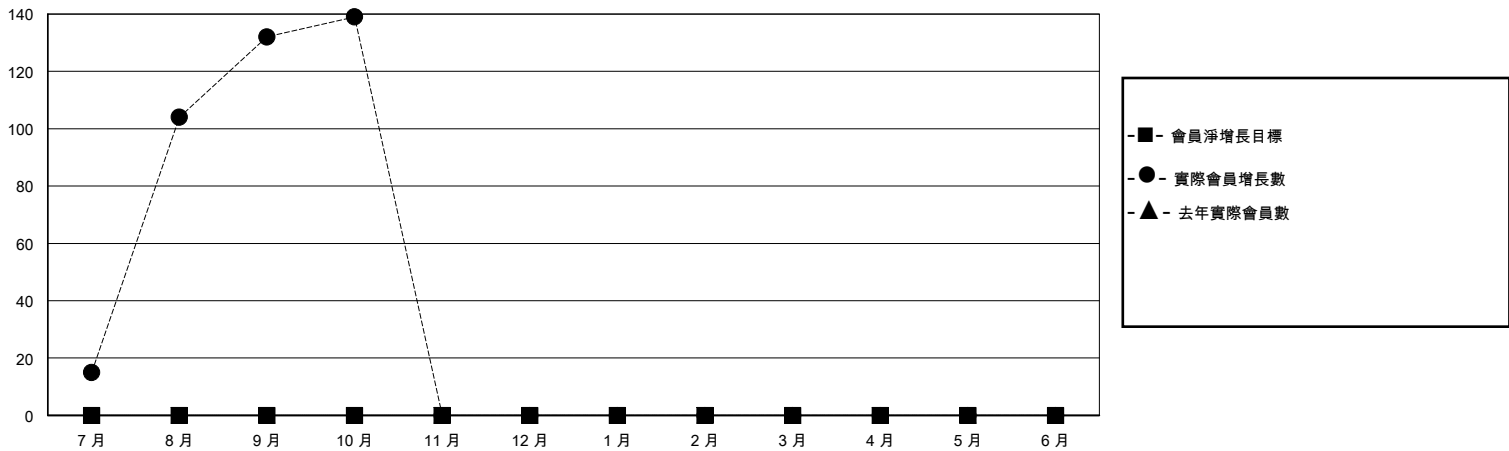

# MONTHLY MEMBERSHIP PROGRESS REPORT

District 300E 3

Results as of: 10/31/2023

GMT:

地點 REP OF CHINA

GMT憲章區

分會			
成果 2023-2024			
季	新分會目標	新會	會員流失的分會
7月/8月/9月	0	0	0
10月/11月/12月	0	0	0
1月/2月/3月	0	0	0
4月/5月/6月	0	0	0

位會員@每位須繳			
成果 2023-2024			
季	會員淨增長目標	實際會員增長數	實際退會會員 (包括轉會)
7月/8月/9月	0	272	116
10月/11月/12月	0	8	1
1月/2月/3月	0	0	0
4月/5月/6月	0	0	0

目標與實際新會累積

目標和實際會員累積

已取消的分會: 0	54 CLUBS OF 67 增添1位或以上的新會員	性別分佈
放棄的會員	<a href="#">點擊這裡取得彙計會員數據</a>	男 1,452 (70.01%)
		女 622 (29.99%)
過世 1	總計家庭單位會員數 13	
分會已取消 0		支付減半會費的家庭會員 7
其他 116		
總計 117		