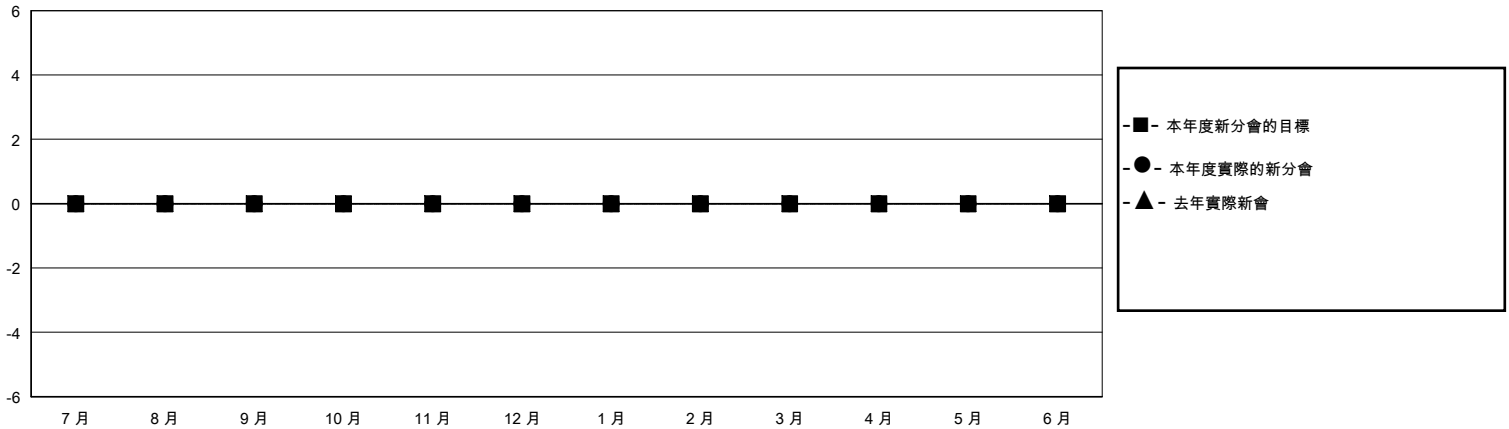

# MONTHLY MEMBERSHIP PROGRESS REPORT

District 300E 3

Results as of: 10/31/2023

GMT:

地點 REP OF CHINA

GMT憲章區

分會			
成果 2023-2024			
季	新分會目標	新會	會員流失的分會
7月/8月/9月	0	0	0
10月/11月/12月	0	0	0
1月/2月/3月	0	0	0
4月/5月/6月	0	0	0

位會員@每位須繳			
成果 2023-2024			
季	會員淨增長目標	實際會員增長數	實際退會會員 (包括轉會)
7月/8月/9月	0	272	116
10月/11月/12月	0	8	1
1月/2月/3月	0	0	0
4月/5月/6月	0	0	0

目標與實際新會累積

目標和實際會員累積

已取消的分會: 0	54 CLUBS OF 67 增添1位或以上的新會員	性別分佈
放棄的會員	<a href="#">點擊這裡取得彙計會員數據</a>	男 1,452 (70.01%)
		女 622 (29.99%)
過世 1	總計家庭單位會員數 13	
分會已取消 0		支付減半會費的家庭會員 7
其他 116		
總計 117		